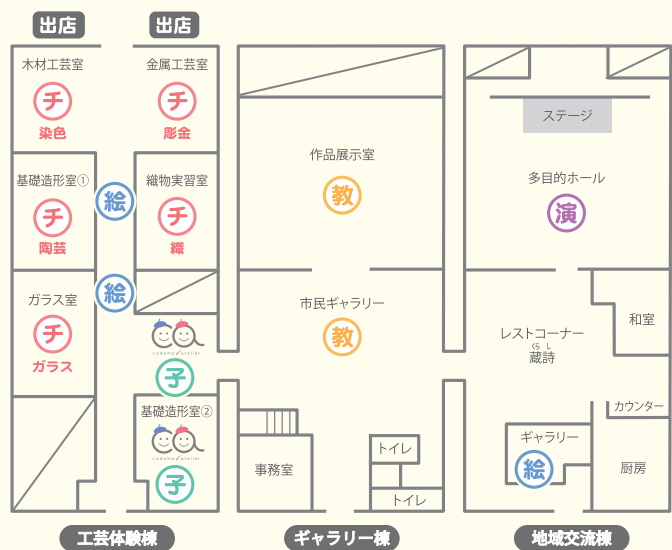

絵 第15回アトリエももさだ 絵画コンクール展

場所／地域交流棟
ギャラリースペース、工芸体験棟通路
会期／9月28日(土)～10月6日(日)
※月曜日休館
秋田市内小中学校、特別支援学校の絵画作品を展示します。

演 ふれあいコンサート

場所／地域交流棟多目的ホール
28日(土) 10:30～11:00
秋田市立日新小学校 吹奏楽部
29日(日) 10:30～11:00
秋田市立西中学校 吹奏楽部
※開場 両日10:00

子 子どもアトリエ 無料体験会・作品展示会

場所／工芸体験棟 基礎造形室2
美大教員がプロデュースする、小学生を対象とした様々なデザインや工芸体験を行う造形教育プログラム。

◎無料体験会・・・29日(日)

①9:30～10:30 ②11:00～12:00

※事前受付。予約状況は、下記連絡先までお問い合わせください。

◎作品展示会・・・28日(土)・29日(日)

秋田公立美術大学 社会貢献センター アトリエももさだ