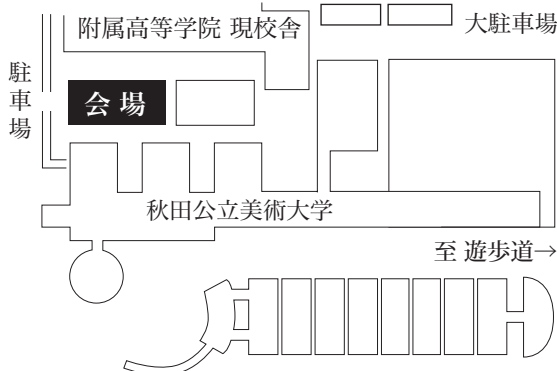

学内マップ

主催・秋田公立美術大学
協力・秋田公立美術大学
附属高等学院
秋田公立美術大学
附属高等学院同窓会
(有)武藤建設
連絡先・秋田公立美術大学
社会貢献センター
TEL:018-888-8137
(9:00～16:30 月曜休館)
秋田公立美術大学
AKITA UNIVERSITY OF ART