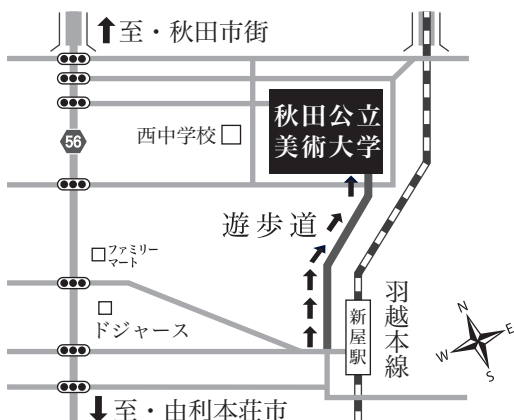

地図

〒010-1632 秋田市新屋大川町 12-3

学内マップ

主催・秋田公立美術大学
協力・秋田公立美術大学
附属高等学院
秋田公立美術大学
附属高等学院同窓会
(有)武藤建設
連絡先・秋田公立美術大学
社会貢献センター
TEL:018-888-8137
(9:00～16:30 月曜休館)
秋田公立美術大学
AKITA UNIVERSITY OF ART