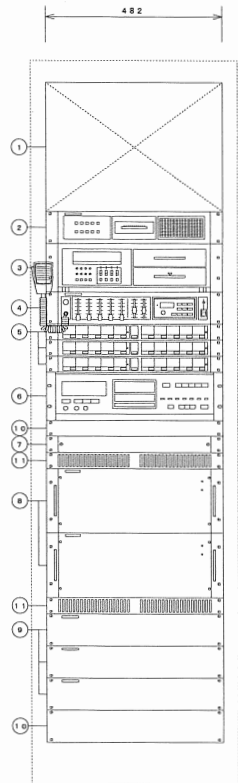

ラック型業務用アンブ (既設)

No.	機器名称
①	時計
②	モニターユニット
③	プログラムチャイム
④	ミキサー (ラジオ・マイク付)
⑤	通常出力操作器 (操作部)
⑥	CDプレーヤー
⑦	主電源ユニット
⑧	パワーアンブ (360W)
⑨	通常出力操作器 (制御部)
⑩	ブランクパネル
⑪	ベンチレートパネル
※ラック内にリモコン制御器3台収納	

ラック型業務用アンブ (改修後アンブ)

※既設30回線多芯制御リモコンを接続する事

No.	機器名称
①	時計 (既設再利用)
②	ミキサーユニット (AM/FMラジオチューナー内蔵)
③	業務操作器
④	回線追加ユニットケース
⑤	デジタルプログラムチャイム
⑥	デジタルボイスファイル (業務メッセージ収録)
⑦	デジタルパワーアンブ (360W)
⑧	予備電源ユニット (ニッケルカドミウム蓄電池内蔵)
⑨	主電源ユニット
⑩	主制御ユニット
⑪	回線制御ユニット
⑫	ベンチレートパネル
⑬	ブランクパネル