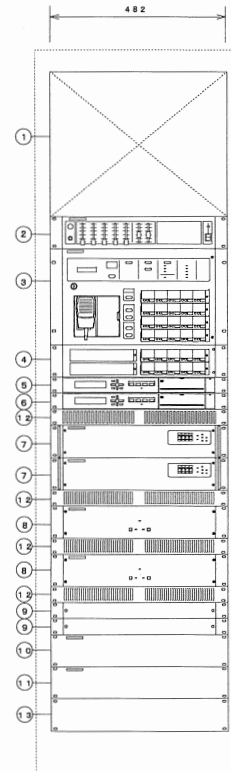

ラック型業務用アンブ (既設)

No.	機器名称
①	時計
②	モニターユニット
③	プログラムチャイム
④	ミキサー (ラジオ・マイク付)
⑤	通常出力操作器 (操作部)
⑥	CDプレーヤー
⑦	主電源ユニット
⑧	パワーアンブ (360W)
⑨	通常出力操作器 (制御部)
⑩	ブランクパネル
⑪	ベンチレートパネル
※ラック内にリモコン制御器3台収納	

ラック型業務用アンブ (改修後アンブ)

※既設30回線多芯制御リモコンを接続する事

No.	機器名称
①	時計 (既設再利用)
②	ミキサーユニット (AM/FMラジオチューナー内蔵)
③	業務操作器
④	回線追加ユニットケース
⑤	デジタルプログラムチャイム
⑥	デジタルボイスファイル (業務メッセージ収録)
⑦	デジタルパワーアンブ (360W)
⑧	予備電源ユニット (ニッケルカドミウム蓄電池内蔵)
⑨	主電源ユニット
⑩	主制御ユニット
⑪	回線制御ユニット
⑫	ベンチレートパネル
⑬	ブランクパネル