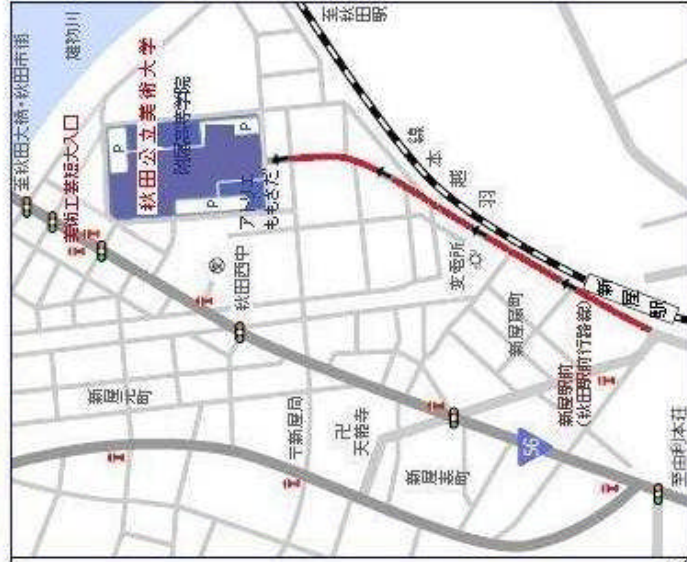

## ・秋田市の位置

# 校地の所在とアクセス

- ◎バス： JR「秋田駅」から「秋田駅前」から、新屋行き」に乗り、  
秋田中央交通「バス新屋行き」から、新屋行き」に乗り、  
「美術工芸短期大学入口」で下車後、  
徒歩1分
- ◎電車： JR羽越本線「新屋駅」から徒歩10分
- ◎車： 秋田自動車道「秋田南IC」から30分

## ・校地の所在

## ・校地周辺図