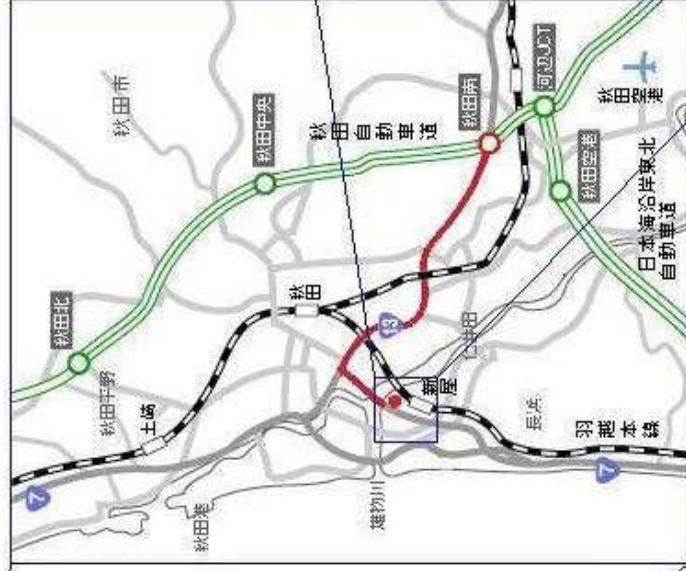

## ・秋田市の位置

# 校地の所在とアクセス

- ◎バス： JR「秋田駅」から「秋田駅前」から、新屋行き」に乗り、  
秋田中央交通「バス新屋行き」から、新屋行き」に乗り、  
「美術工芸短期大学入口」で下車後、  
徒歩1分
- ◎電車： JR羽越本線「新屋駅」から徒歩10分
- ◎車： 秋田自動車道「秋田南IC」から30分

## ・校地の所在

## ・校地周辺図